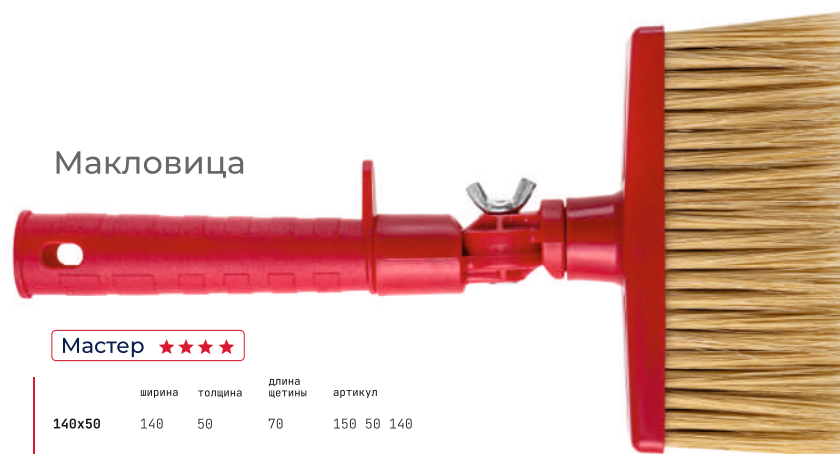

Мастер ★★★

	ширина	толщина	длина щетины	артикул
140x50	140	50	70	150 50 140