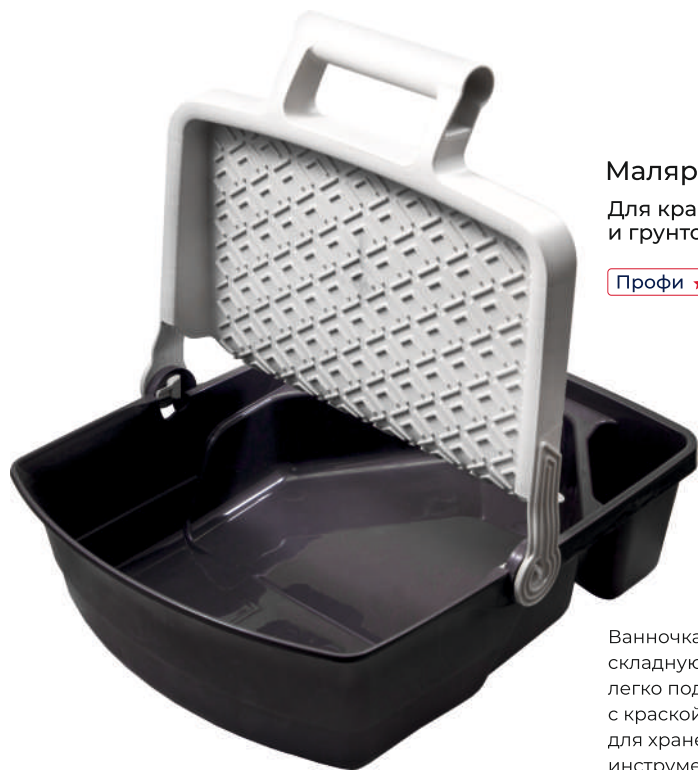

Малярная ванночка

Для краски, лака, клея
и грунтовки

Профи ★★★★★

Ванночка имеет увеличенный объём, складную ручку, которая позволяет легко поднимать и переносить ёмкость с краской. Предусмотрены карманы для хранения и сушки малярного инструмента.

размер (ШхДхВ)	объём (л)	артикул
457x323x112	3	303 33 040