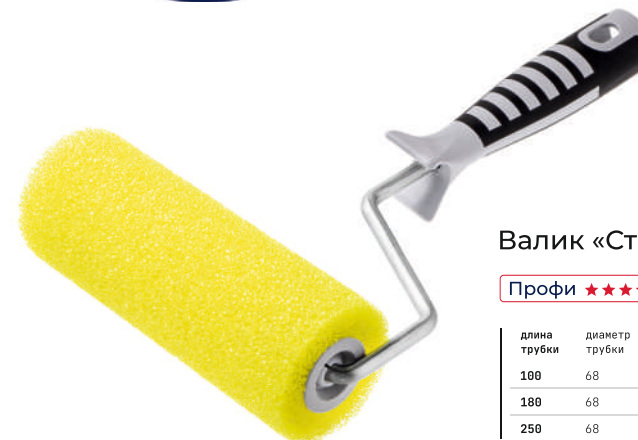

Валик «Структурный поролон»

Профи ★★★★★

длина трубки	диаметр трубки	диаметр бугеля	артикул
100	68	8	784 68 810
180	68	8	784 68 818
250	68	8	784 68 825